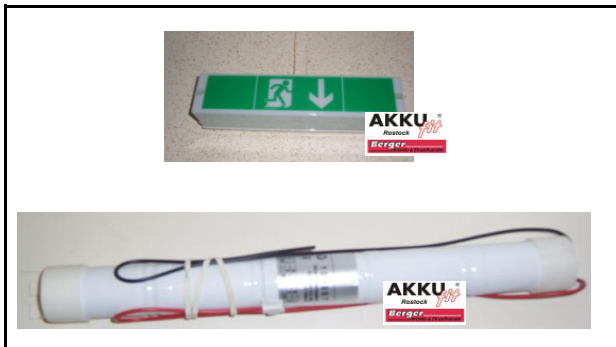

Akkupack für Notbeleuchtung

Bauform: Säule

Bauform: Reihe

Akkus für Not- und Sicherheitsbeleuchtung

Inhaltsverzeichnis	Seite	1
Bauform: Säule 2,4V, 3,6V, 4,8V, 6,0V, 7,2V, 9,6V	Seite	2
Bauform: Reihe 2,4V, 3,6V, 4,8V, 6,0V, 7,2V	Seite	3
Endkappen für Notbeleuchtungsakkus, Kabel und Stecker für Notbeleuchtungsakkus	Seite	4

Bauform: Säule

Akkupacks für Not- und Sicherheitsbeleuchtung

- Alle Akkupacks werden aus hochtemperatur Markenzellen gefertigt und sind standardmäßig mit 4,8mm Fastonanschlüssen ausgestattet.
- Passende Kabeladapter sowie Sonderanfertigungen sind auf Anfrage erhältlich.

Bauform: Reihe

Akkupacks für Notbeleuchtung

- Alle Akkupacks werden aus hochtemperatur Markenzellen gefertigt und sind standardmäßig mit 4,8mm Fastonanschlüssen ausgestattet.
- Passende Kabeladapter sowie Sonderanfertigungen sind auf Anfrage erhältlich.